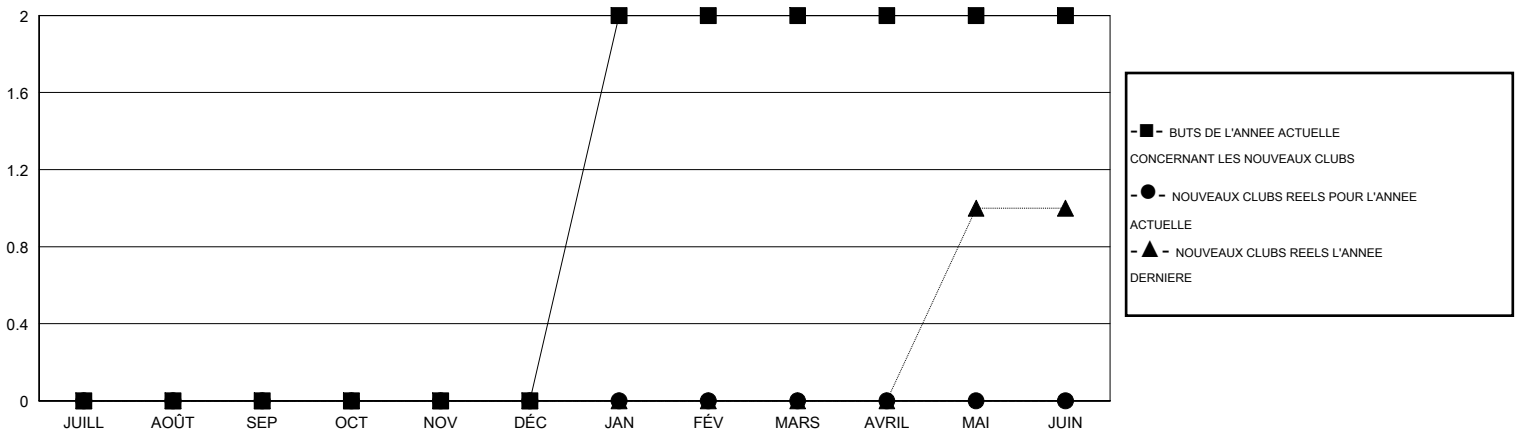

MONTHLY MEMBERSHIP PROGRESS REPORT

District 63

Results as of: 5/31/2017

GMT: CARLOS ALMODOVAR

LIEU FRENCH GUIANA

RC EME

Clubs				Membres			
RESULTATS POUR 2016-2017				RESULTATS POUR 2016-2017			
TRIMESTRE	BUT CONCERNANT LES NOUVEAUX CLUBS	NOUVEAUX CLUBS	CLUBS ANNULÉS	TRIMESTRE	OBJECTIF DE CROISSANCE NETTE DES NOUVEAUX MEMBRES (excluant les membres réintégrés ou transférés)	TOTAL DE LA CROISSANCE DES NOUVEAUX MEMBRES (excluant les membres réintégrés ou transférés)	TOTAL DES MEMBRES RADIES (y compris les transferts)
JUILL/AOÛT/SEP	0	0	0	JUILL/AOÛT/SEP	0	10	13
OCT/NOV/DÉC	0	0	0	OCT/NOV/DÉC	7	7	25
JAN/FÉV/MARS	2	0	0	JAN/FÉV/MARS	57	13	19
AVRIL/MAI/JUIN	0	0	0	AVRIL/MAI/JUIN	24	15	7

BUTS ET NOUVEAUX CLUBS REELS - CUMULATIF