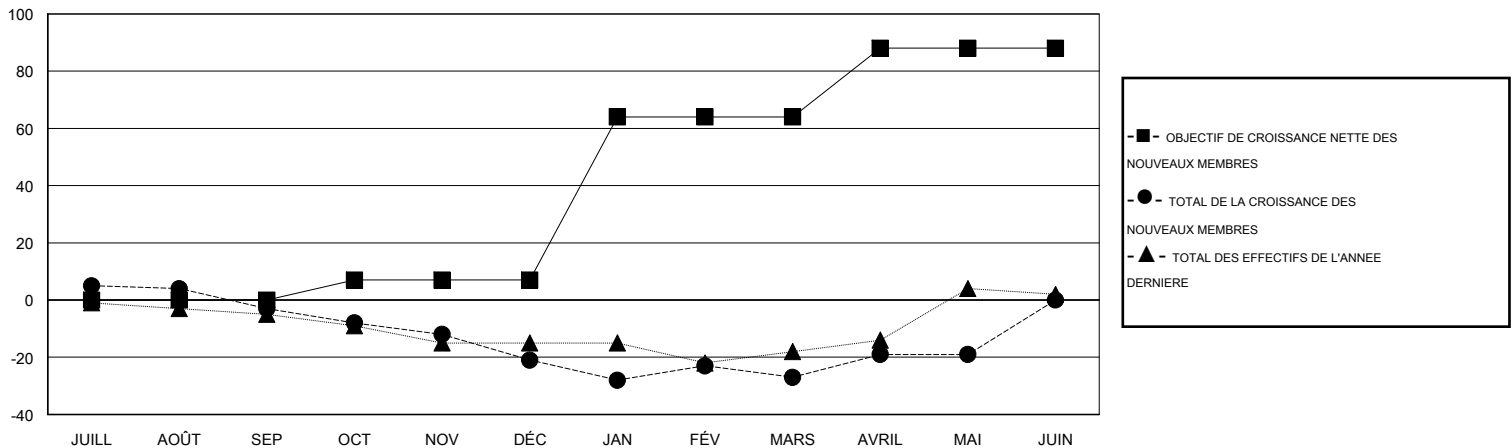

MONTHLY MEMBERSHIP PROGRESS REPORT

District 63

Results as of: 5/31/2017

GMT: CARLOS ALMODOVAR

LIEU FRENCH GUIANA

RC EME

Clubs				Membres			
RESULTATS POUR 2016-2017				RESULTATS POUR 2016-2017			
TRIMESTRE	BUT CONCERNANT LES NOUVEAUX CLUBS	NOUVEAUX CLUBS	CLUBS ANNULÉS	TRIMESTRE	OBJECTIF DE CROISSANCE NETTE DES NOUVEAUX MEMBRES (excluant les membres réintégrés ou transférés)	TOTAL DE LA CROISSANCE DES NOUVEAUX MEMBRES (excluant les membres réintégrés ou transférés)	TOTAL DES MEMBRES RADIES (y compris les transferts)
JUILL/AOÛT/SEP	0	0	0	JUILL/AOÛT/SEP	0	10	13
OCT/NOV/DÉC	0	0	0	OCT/NOV/DÉC	7	7	25
JAN/FÉV/MARS	2	0	0	JAN/FÉV/MARS	57	13	19
AVRIL/MAI/JUIN	0	0	0	AVRIL/MAI/JUIN	24	15	7

BUTS ET NOUVEAUX CLUBS REELS - CUMULATIF

BUTS ET MEMBRES REELS - CUMULATIF

CLUBS RADIES: 0	18 CLUBS OF 35 ONT AJOUTE 1 OU PLUSIEURS NOUVEAUX MEMBRES	DISTRIBUTION PAR SEXE
		HOMME 319 (51.53%)
		FEMME 300 (48.47%)
MEMBRES RADIES	CLIQUEZ ICI POUR LES INFORMATIONS CUMULATIVES SUR LES EFFECTIFS	NOMBRE TOTAL DE MEMBRES D'UNITÉS FAMILIALES 9
DECEDE 4		MEMBRES DE FAMILLE QUI RÈGENT LA MOITIÉ DES COTISATIONS 5
CLUB ANNULÉ 0		
AUTRE 60		
TOTAL 64		